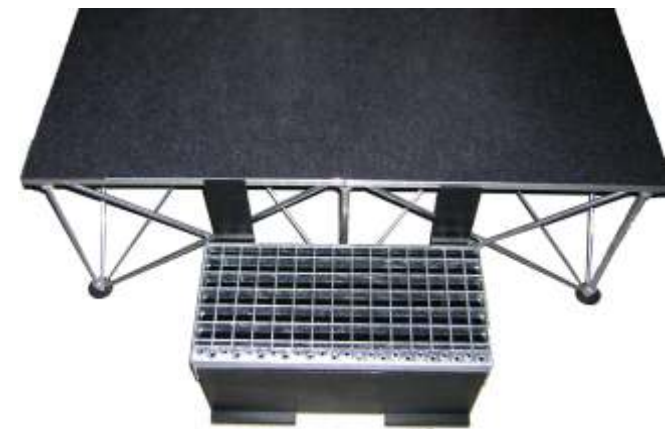

SNOW!time

SnowtimeBox und SnowtimeStep werden exklusiv in Handarbeit gefertigt und erfüllen alle professionellen Ansprüche:

- unauffällige Optik
- robuste Bauweise
- zuverlässige Funktion
- überall sicherer Stand

Der Clou ist die leistungsstarke und bis auf den Luftstrom nahezu geräuschlos arbeitende Spezialturbine, die eine eindrucksvolle Konfettiwolke bis zu sechs Metern Höhe ermöglicht.

Mehr Informationen erhalten Sie bei:

SNOW!time

www.snowtimebox.com

Crüsemannallee 38 - D 28213 Bremen
Tel.: x49 - (0)421-210014 - Fax: x49 - (0)421-210085
eMail: info@showtime.de - www.snowtimebox.com

SNOW!timeBox & SNOW!timeStep

**Die ultimativen Lösungen für den
Schneesturm-Bühneneffekt**